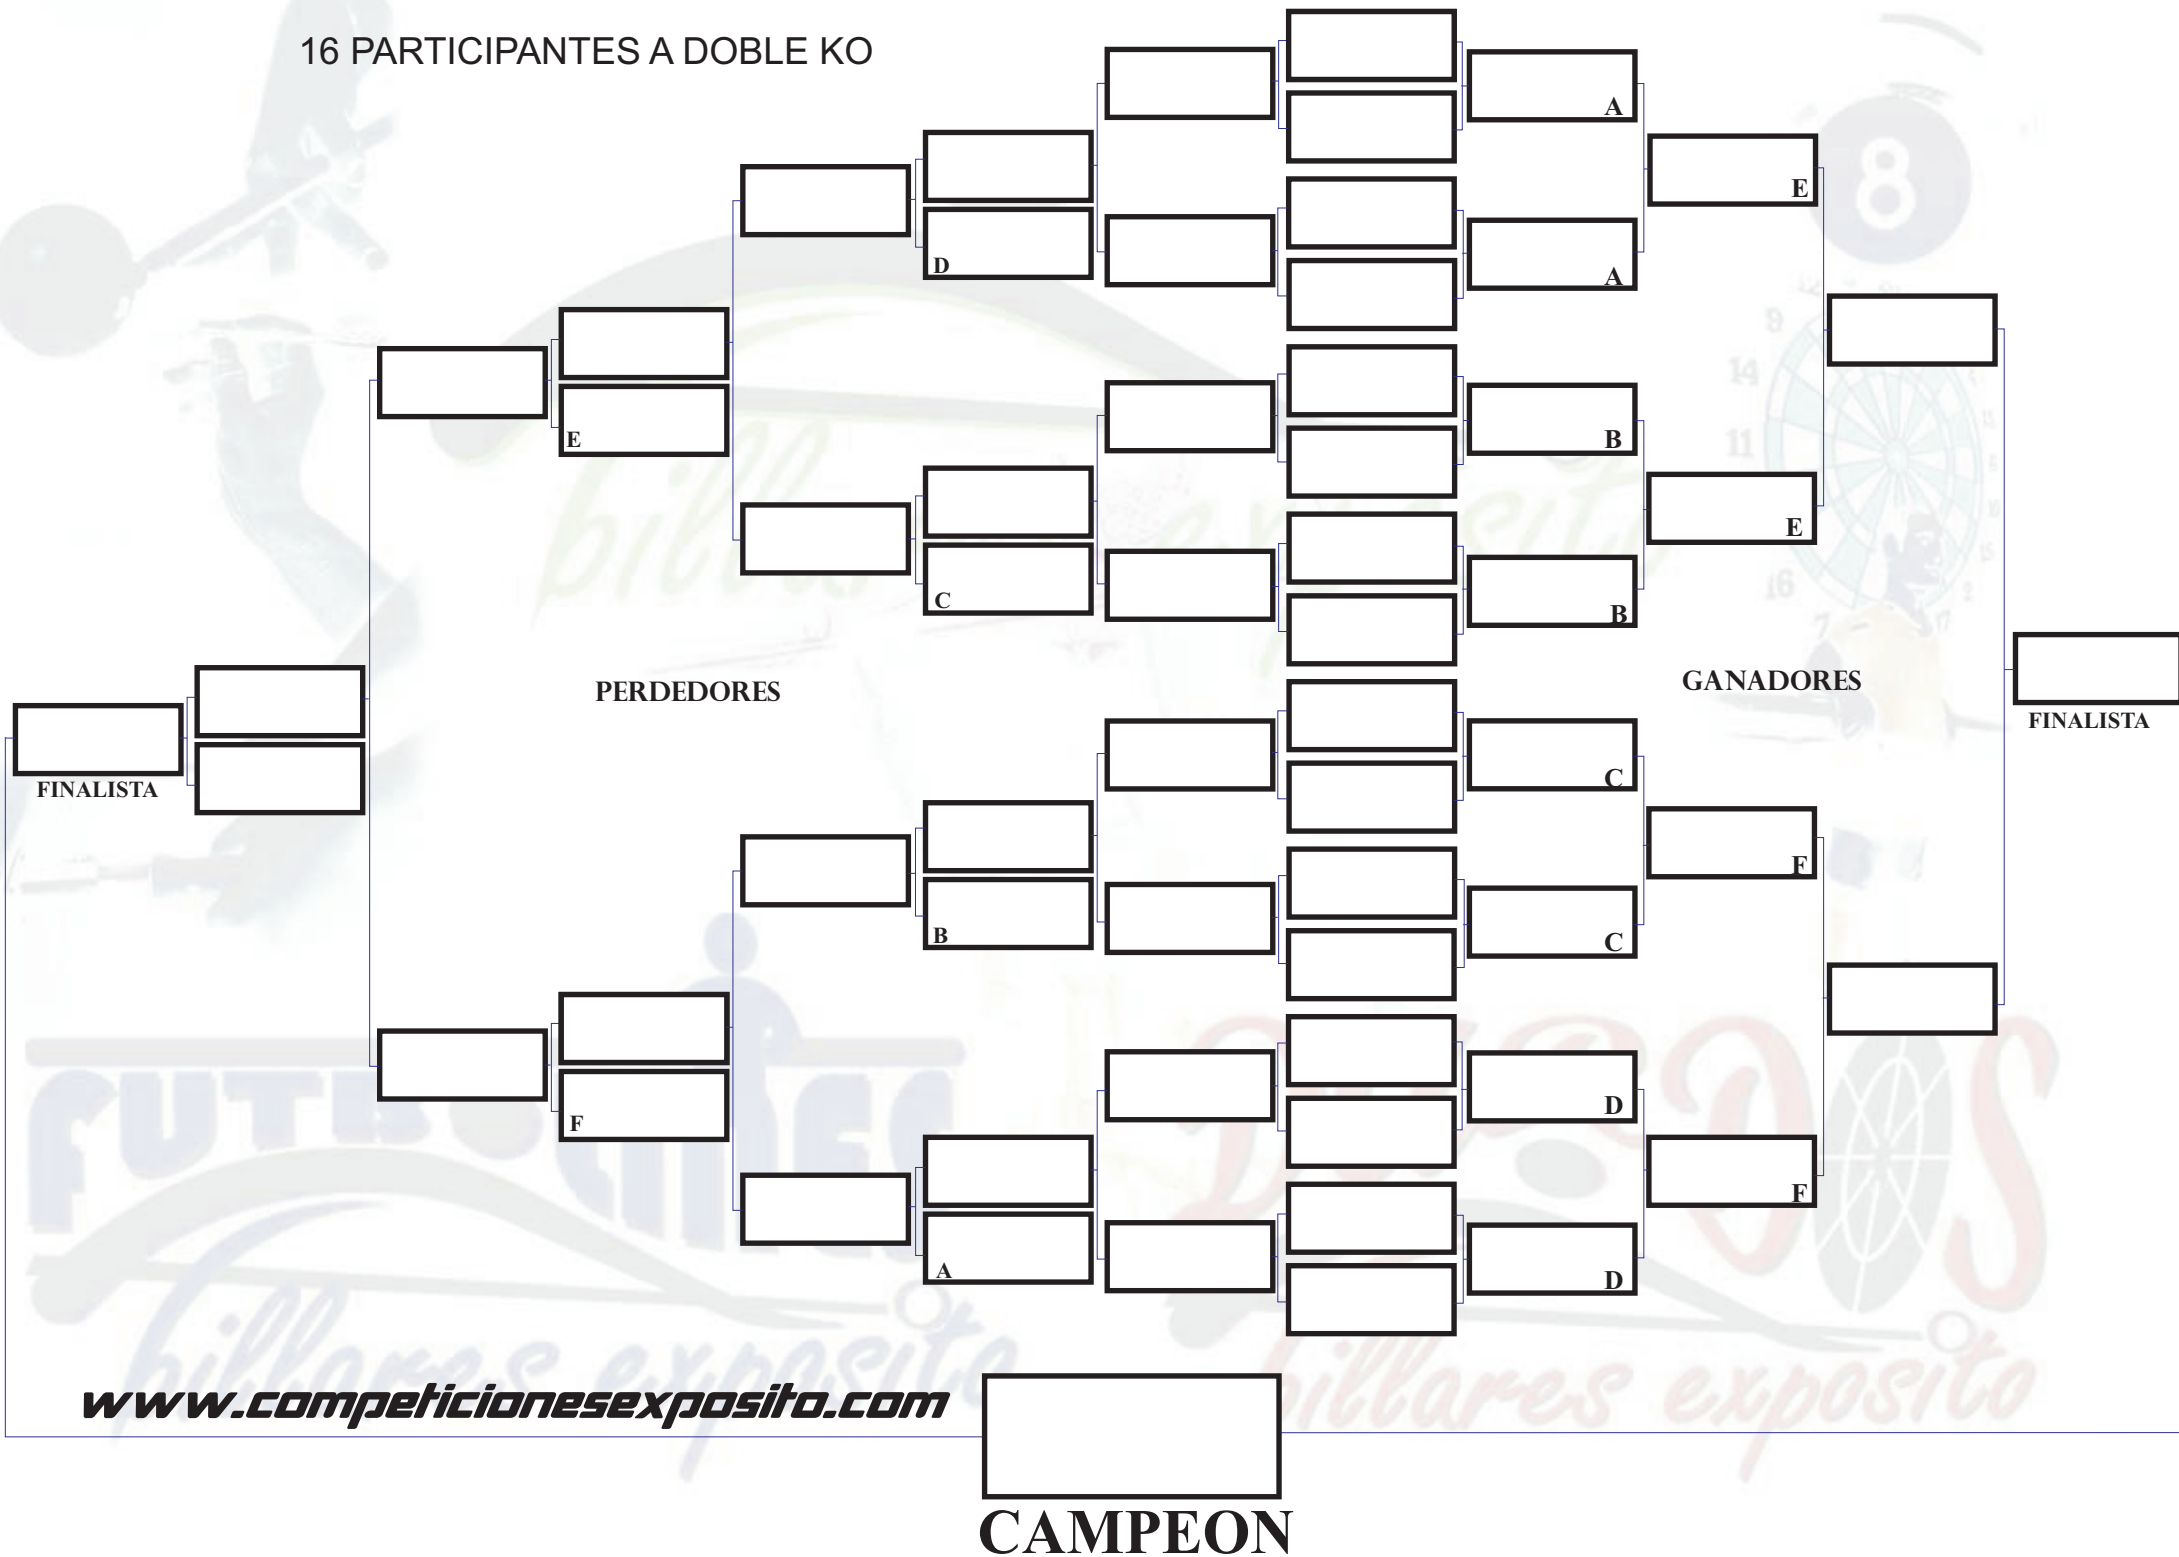

8 PARTICIPANTES A KO DIRECTO

8 PARTICIPANTES A DOBLE KO

16 PARTICIPANTES A KO DIRECTO

CAMPEON

16 PARTICIPANTES A DOBLE KO

CUADRANTE DE 16 JUGADORES a DOBLE KO- Europeo