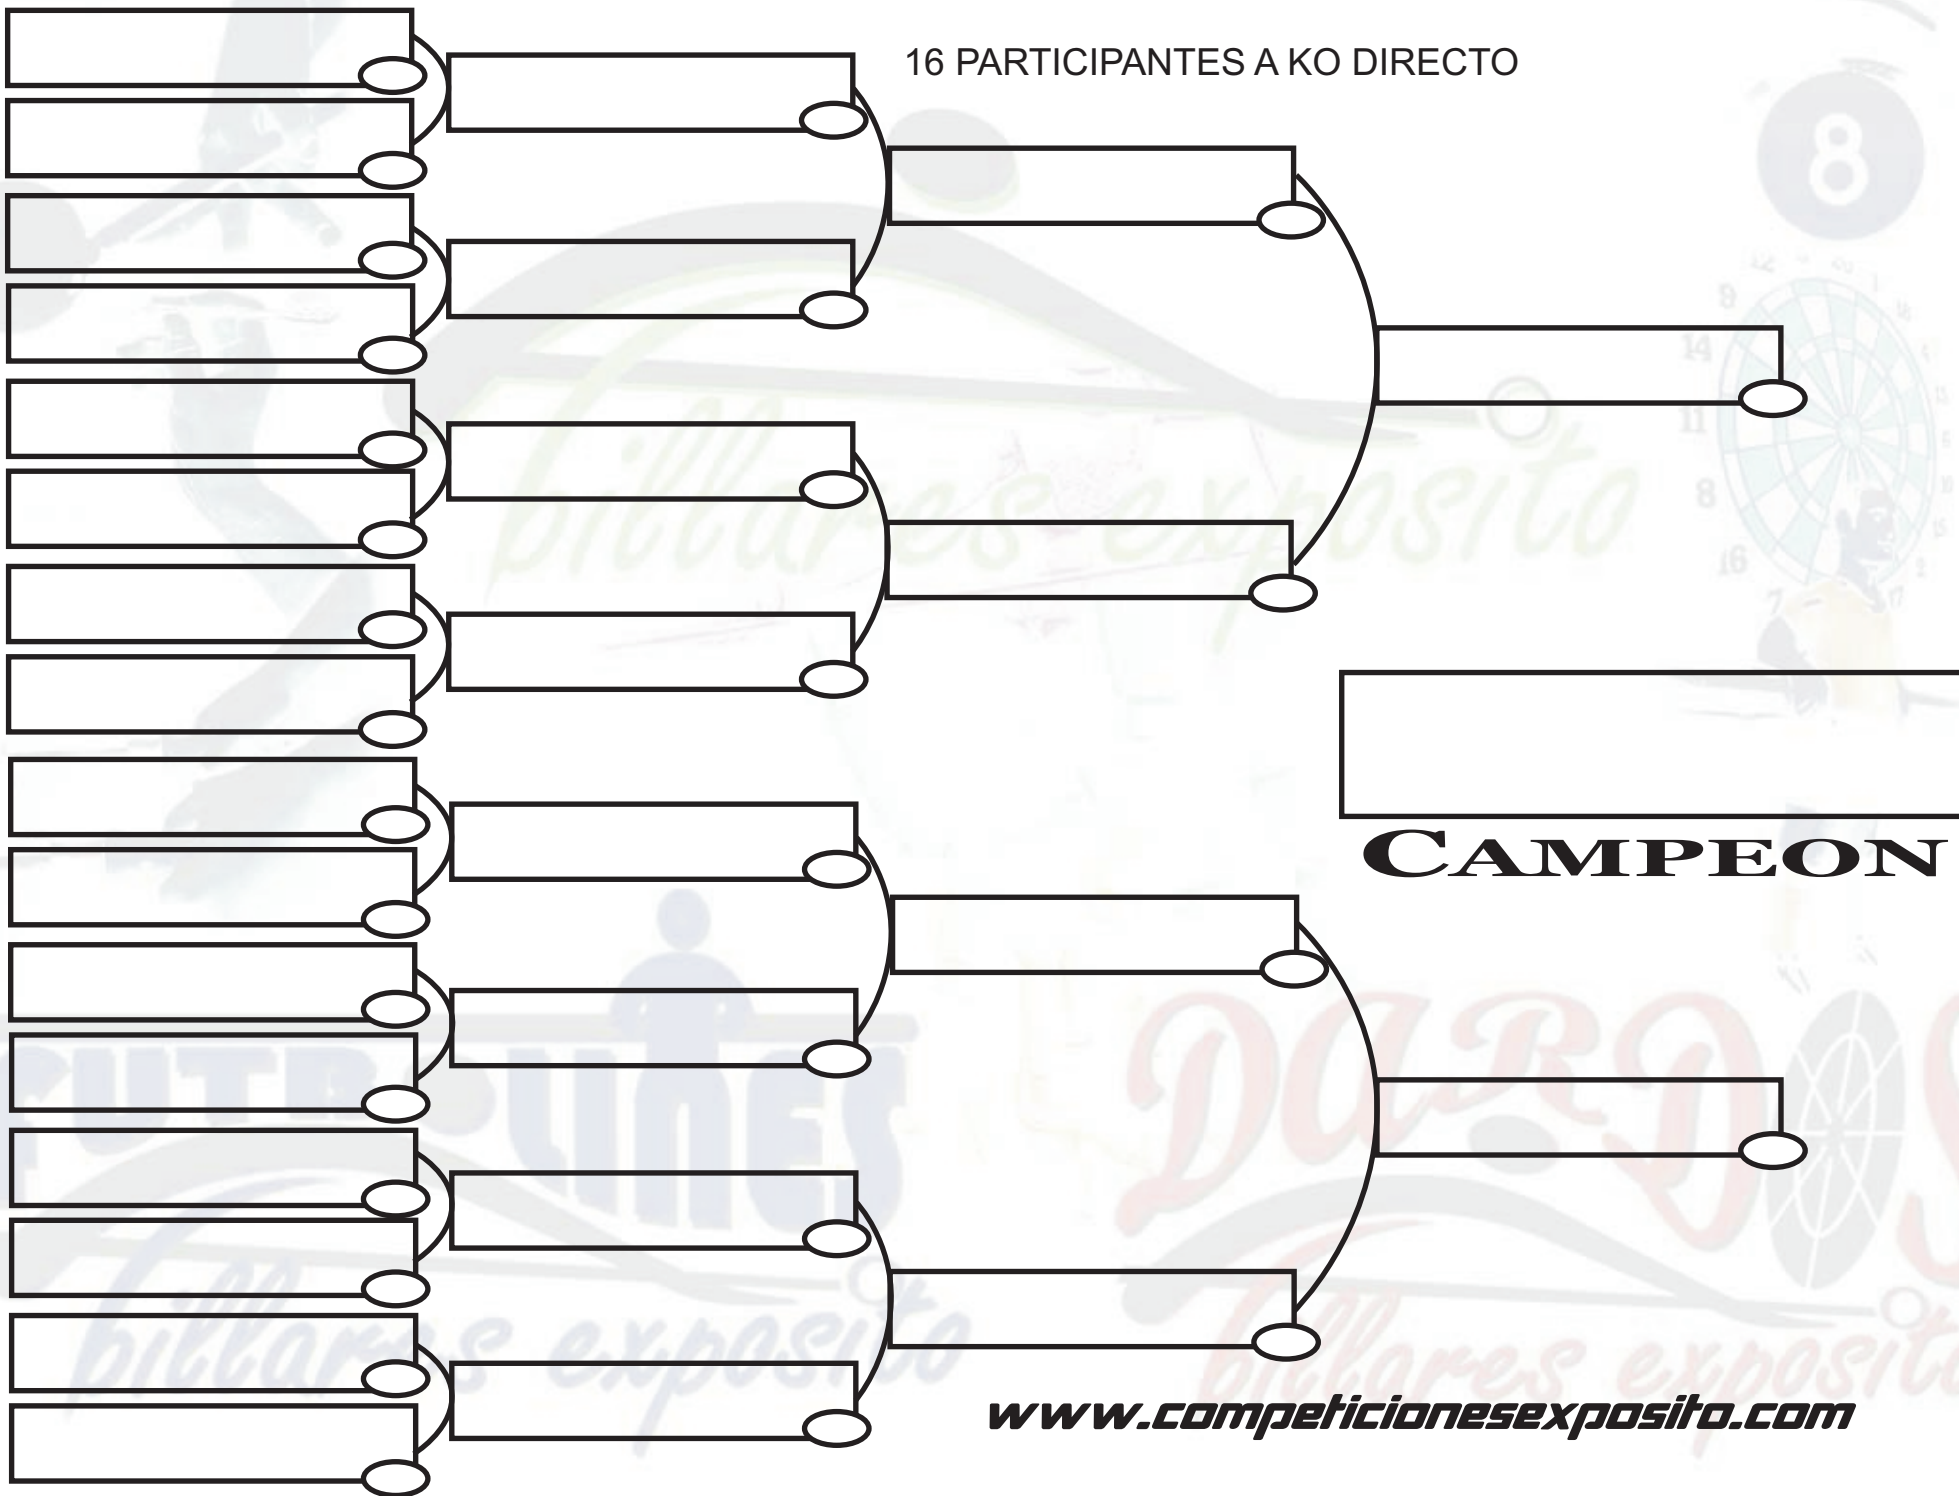

8 PARTICIPANTES A KO DIRECTO

8 PARTICIPANTES A DOBLE KO

16 PARTICIPANTES A KO DIRECTO

CAMPEON

16 PARTICIPANTES A DOBLE KO

CUADRANTE DE 16 JUGADORES a DOBLE KO- Europeo